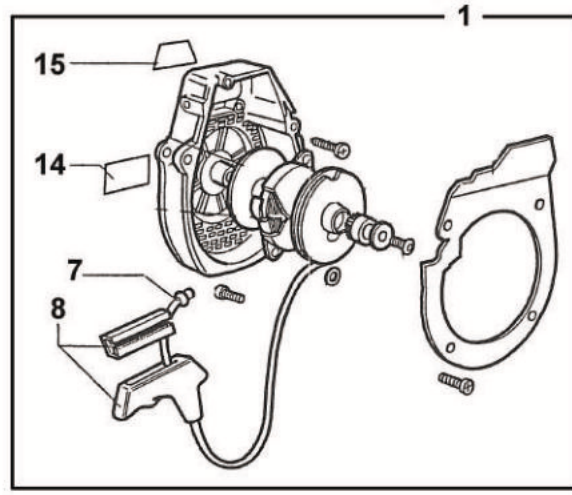

S.K.W.60 mono