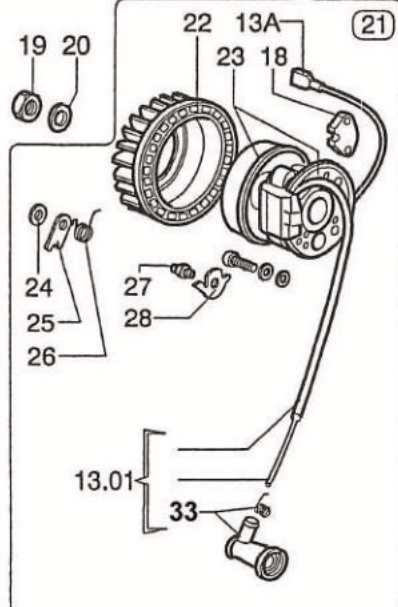

S.K.W.60 mono