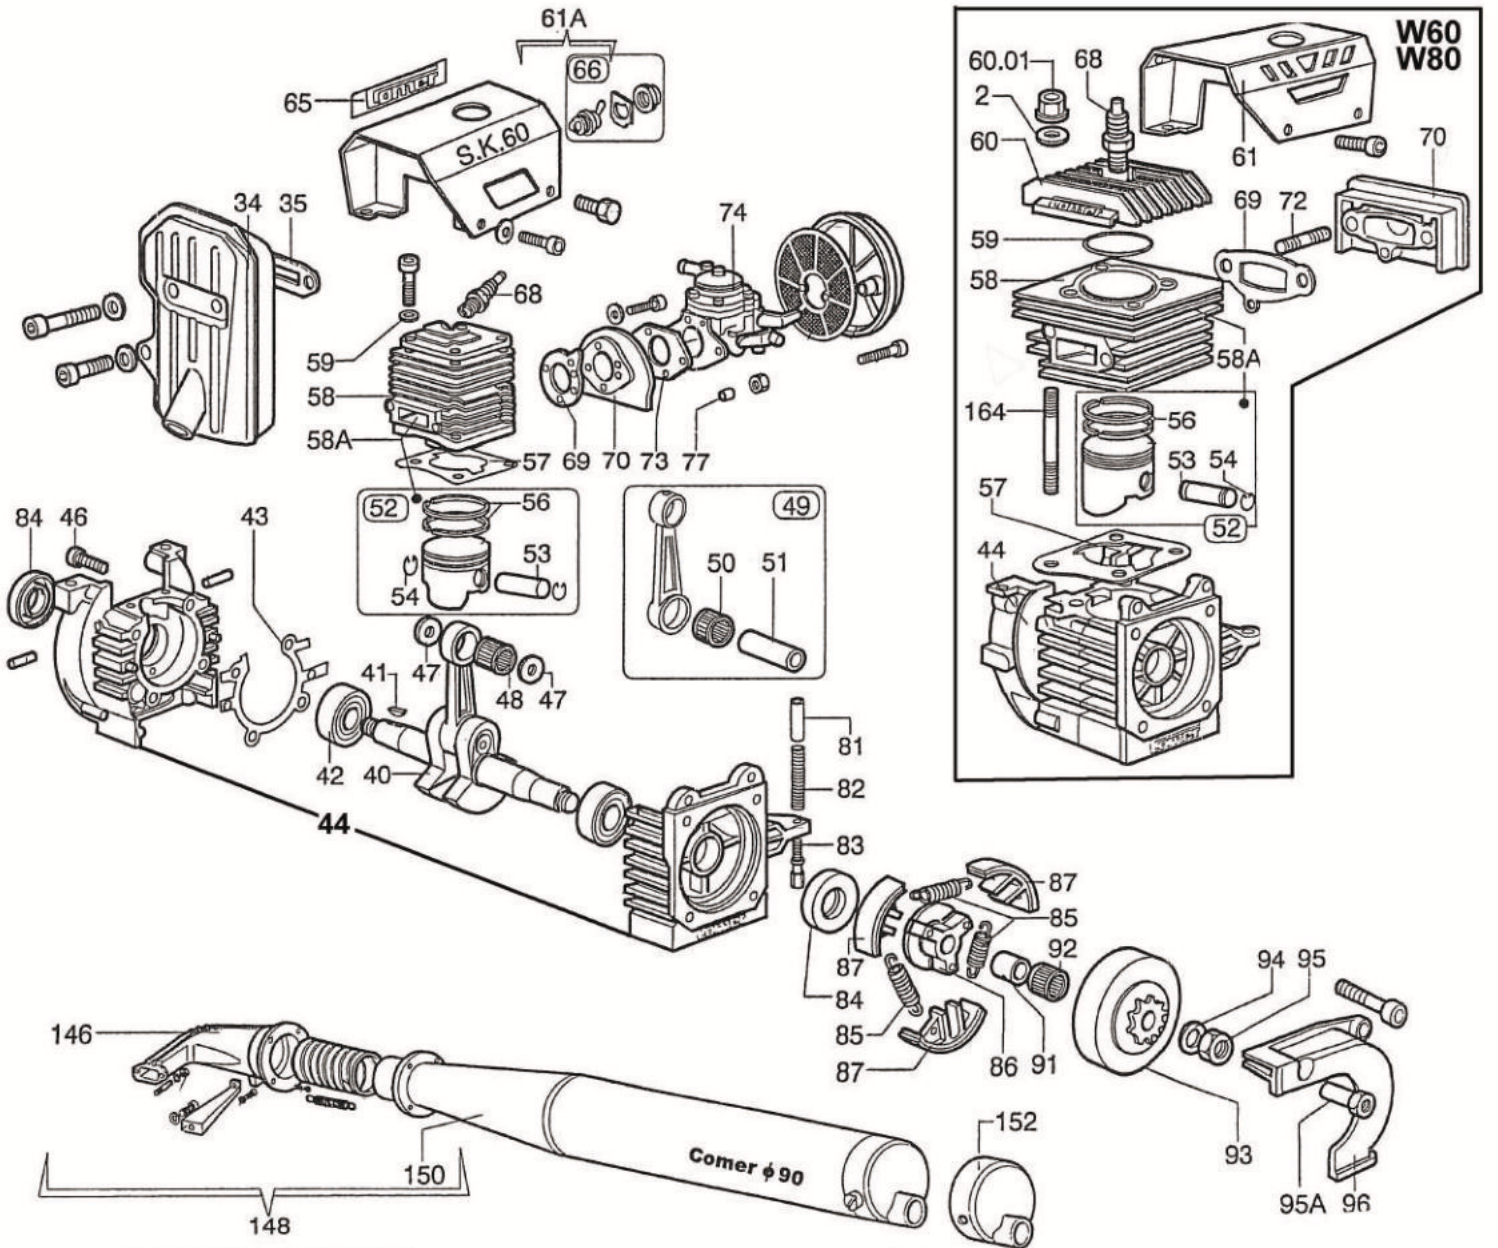

Comer

TOOL

W60
W80

Comer60 パーツリスト 2020

NO.	在庫	パーツNO.	パーツ名	標準価格 (税込)	標準価格 (税抜)
001		S060-001	SKW60/80 スターターComp.	¥15,400	¥14,000
007		S060-007-01	SKW60/80 スターターロープ	¥770	¥700
008		S060-008-01	SKW60/80 スターターハンドル Comp.	¥1,540	¥1,400
013	※	S060-013-01	SKW60/80 スパークプラグケーブル Comp.	¥4,400	¥4,000
013	※	S060-013-02	SKW60/80 エンジンストップケーブル Comp.	¥3,080	¥2,800
013	※	NORM-013	SKW60/80 ストップケーブル ギボシ(メス)	¥110	¥100
014	※	S080-014	SKW80/K85 スターターケースステッカー LOWER	¥330	¥300
014	※	S060-014	SKW60 スターターケースステッカー LOWER	¥330	¥300
015	※	S060-015	SKW60/80 スターターケースステッカー UPPER	¥330	¥300
018	※	S060-018	W60/80 イグニッションモジュール	¥14,300	¥13,000
019		NORM-019	SKW60/80 イグニッションナット M10x1x8 正ネジ	¥308	¥280
020		NORM-020	SKW60/80 イグニッションナットワッシャー F10	¥110	¥100
021		S060-021-01	SKW60/80 イグニッションComp. BOSH-DUCATI	¥40,700	¥37,000
022	※	S060-022	SKW60/80 イグニッションファン	¥4,400	¥4,000
023	※	S060-023-06	SKW60/80 イグニッションコイル DUCATI	¥20,900	¥19,000
024		NORM-024	SKW60/80 イグニッションフック リテイングリグ	¥165	¥150
025		S060-025	SKW60/80 イグニッションフック	¥1,540	¥1,400
026		S060-026	SKW60/80 イグニッションフックスプリング	¥550	¥500
027		S060-027	SKW60/80 イグニッションフックピン DUCATI	¥1,100	¥1,000
028		S060-028	SKW60/80 イグニッションファンロックワッシャー	¥1,100	¥1,000
033		S060-033	SKW60/80 プラグキャップComp.	¥1,650	¥1,500
034		S060-034-01	SKW60/80 エキゾーストボックス	¥10,450	¥9,500
035		S060-035	SKW60/80 エキゾーストガスカート	¥660	¥600
040		S060-040	SKW60 クランクシャフト ASSY	¥35,200	¥32,000
041		NORM-041-01	SKW60/80 半月キー 3x5x12,65	¥440	¥400
042		NORM-042	SKW60/80 大端ケースベアリング SNR	¥3,300	¥3,000
042		NORM-042-08	SKW60/80 大端ケースベアリング SKF 純正	¥2,640	¥2,400
043		S060-043	SKW60/80 クランクケースガスカート	¥352	¥320
044	※	S080-044	SKW80 クランクケース	¥46,200	¥42,000
044	※	W060-044	W60 クランクケース	¥44,000	¥40,000
047		S080-047	SKW80 スラストワッシャー	¥1,760	¥1,600
048		NORM-048-01	SKW60/80 小端ベアリング 12x17x13	¥2,200	¥2,000
049		S060-049	SKW60 コンロッドComp.	¥22,000	¥20,000
049		S080-049	SKW80 コンロッドComp.	¥22,000	¥20,000
050		NORM-050-01	SKW80 大端ベアリング 16x22x12	¥3,300	¥3,000
050		NORM-050-02	SKW60 大端ベアリング 14x20x12	¥3,080	¥2,800
051		S060-051	SKW60 クランクピン	¥3,300	¥3,000
051		S080-051	SKW80 クランクピン	¥3,520	¥3,200
052		S060-052-01	SKW60 ピストンComp. A	¥9,130	¥8,300
052		S060-052-02	SKW60 ピストンComp. B	¥9,130	¥8,300
052		S060-052-03	SKW60 ピストンComp. C	¥9,130	¥8,300
052	※	S060-052-04	SKW60 ピストンComp. D	¥9,130	¥8,300
052	※	S060-052-05	SKW60 ピストンComp. E	¥9,130	¥8,300
053		S060-053	SKW60 ピストンピン	¥1,430	¥1,300
053		S080-053	SKW80/85 ピストンピン	¥1,540	¥1,400
054		S060-054	SKW60 ピストンピンサークリップ	¥220	¥200
054		S080-054	SKW80 ピストンピンサークリップ	¥220	¥200